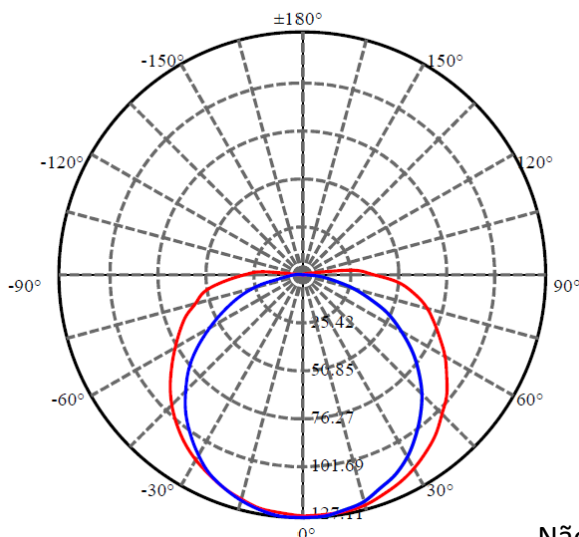

**FITA LED 24V COB**  
14W/m 1400lm/m

	3000K	4000K	6500K
5 metros	LUZ QUENTE	LUZ NEUTRA	LUZ FRIA
REFERÊNCIA	AY10014/30	AY10014/40	AY10014/65
POTÊNCIA	14W/m		
FLUXO LUMINOSO	1400lm/m		
TENSÃO NOMINAL	24V		
CORRENTE NOMINAL	0,583A/m		
ÂNGULO	180°		
IRC   R9	>90   >50		
IP	20		
PONTO DE CORTE	36mm		
LEDs POR METRO	252		
GARANTIA	1 ANO		
VIDA ÚTIL	25.000h*		
TEMPERATURA	-10°C à 45°C		

**Curva de Distribuição Luminosa**

C0/C180: —  
C90/C270: —

Não é necessário fazer a realimentação das fitas LED 24V COB.