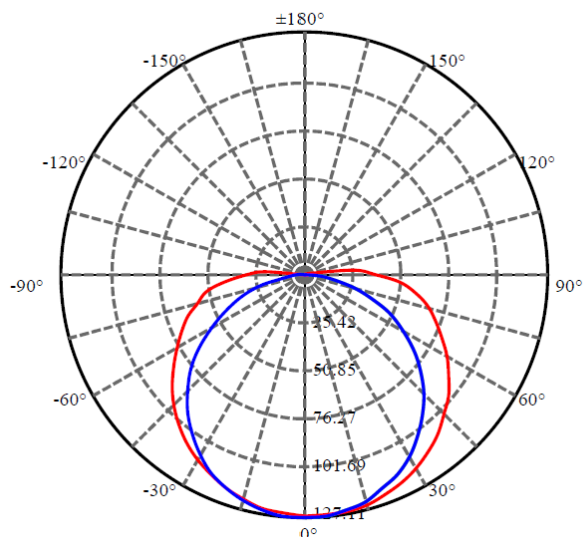

FITA LED 12V COB
10W/m 1000lm/m

	2700K	3000K	4000K
5 metros	LUZ QUENTE	LUZ QUENTE	LUZ NEUTRA
REFERÊNCIA	AY10010/27	AY10010/30	AY10010/40
POTÊNCIA	10W/m		
FLUXO LUMINOSO	1000lm/m		
TENSÃO NOMINAL	12VDC		
CORRENTE NOMINAL	833mA/m		
ÂNGULO	180°		
IRC I R9	>90 >50		
IP	20		
PONTO DE CORTE	36mm		
LEDs POR METRO	-		
GARANTIA	1 ANO		
VIDA ÚTIL	25.000h*		
TEMPERATURA	-10°C à 45°C		

Curva de Distribuição Luminosa

C0/C180: —
C90/C270: —